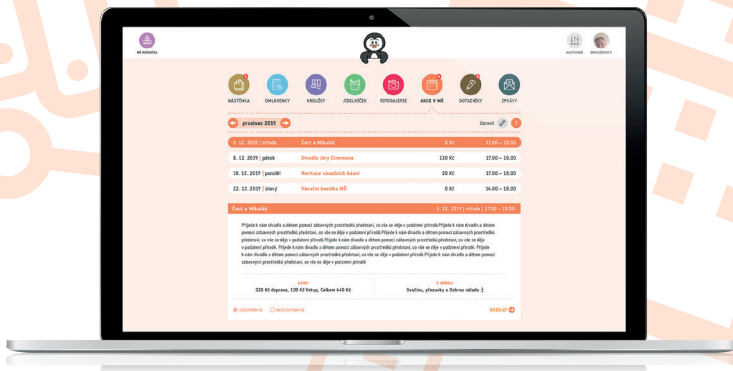

DOTAZNÍKY

ZPRÁVY

VÁŽENÍ RODIČE

Jsme velmi potěšeni, že se Vaše mateřská škola rozhodla využívat aplikaci **NAŠE MŠ - ŠKOLA BLÍZKÁ RODIČŮM** a my Vám nyní můžeme tuto aplikaci představit.

Cílem NAŠÍ MŠ je zpřehlednit Vám, rodičům, veškeré dění v mateřské škole a usnadnit komunikaci mezi Vámi a samotnou mateřskou školou. Proto jsme vytvořili tuto aplikaci (ve webovém a samozřejmě i mobilním prostředí), díky které budete mít po ruce neustále aktuální informace.

Hlavní dominantou aplikace je funkce omlouvání dětí, které díky NAŠÍ MŠ provedete během pár vteřin a máte jistotu, že omluvenka do mateřské školy dorazila.

Dále se v aplikaci nacházejí i další praktické funkce jako přihlášení dítěte na vybrané **kroužky**, **přehled akcí** a plánovaných výletů s možností vyjádření se, zda se Vaše dítě konkrétní akce zúčastní, **přehledný jídelníček** pro každý den s uvedenými alergeny, **fotogalerie** a další. Je pouze na mateřské škole, které z funkcí se rozhodne v aplikaci zaktivnit, aby pro Vás byly přístupné.

JAK TO FUNGUJE?

Mateřská škola Vám v aplikaci vytvoří rodičovský účet a předá Vám k němu přihlašovací jméno, nejlépe v papírové podobě. Heslo obdržíte na mobilní telefon SMS zprávou.

Na Váš účet je již automaticky napárováno Vaše dítě či děti a jediné, co tedy zbývá provést, je první přihlášení a začít NAŠÍ MŠ využívat.